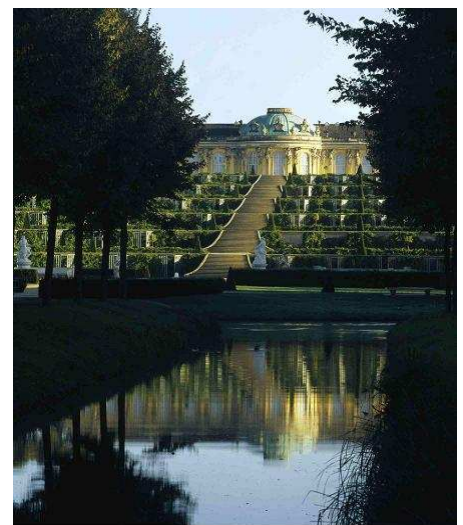

AktivKultur

Aktionsangebot

Fahrziel Natur - 3Tage Potsdam

Liebe Gäste

Wir laden Sie ganz herzlich ein. Erleben Sie in Potsdam Kultur & Natur zu Fuß und mit dem Rad. Ein schöner Fahrradausflug zum Wannsee mit Besuch der Pfaueninsel und der Liebermann – Villa gehören dazu.

Das 4*Hotel Ascot Bristol wird Ihren Erwartungen gerecht werden. Sie sind herzlich willkommen.

Leistungen:

- 2 Übernachtungen 4* Hotel mit Frühstück
- 1 Abendessen / Anreisetag
- 1 geführte Ganztagesradwanderung zum Wannsee inkl. Fahrrad, Tourenführer mit anschließender Dampferfahrt
- Besichtigung der Pfaueninsel
- Reiseleitung vor Ort
- Ein Abschiedsgeschenk

16. – 18. April 2010 26. – 28. Mai 2010 21. – 23. Juli 2010 23. – 25. Juli 2010

DZ. ab 189,00 € p.P. EZ. 239,00 € p.P.

Rad/Wanderreisen – Teambetreuung – Businessradeln – Radverkauf & Vermietung